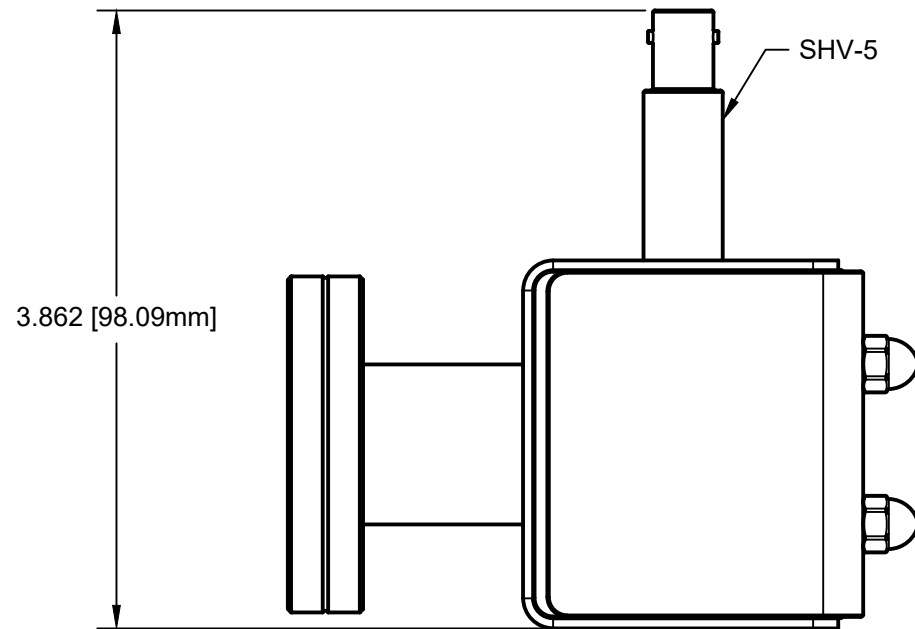

2.125 ROTATABLE  
(DN25CF)

THIRD ANGLE PROJECTION

MODION®  
www.modionvacuum.com

115 RAILROAD ST.  
IRWIN PA, 15642  
(724) 523 - 9610

TITLE

ION PUMP - 4 L/S - SHV / 2.125 CF / RIGHT

PART NO

9E4LKBR