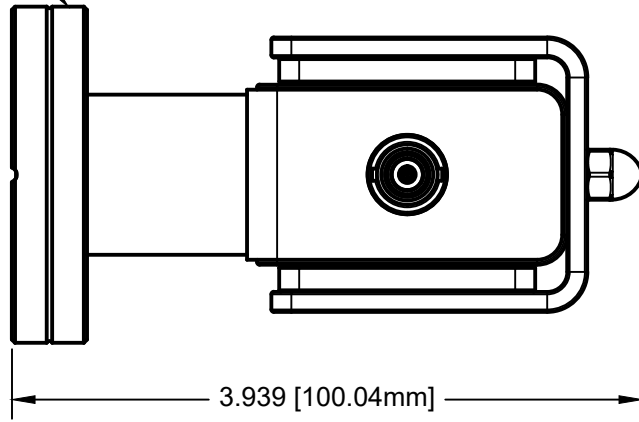

2.125 ROTATABLE  
(DN25CF)

THIRD ANGLE PROJECTION

MODION®  
www.modionvacuum.com

115 RAILROAD ST.  
IRWIN PA, 15642  
(724) 523 - 9610

TITLE

ION PUMP - 4 L/S - SHV / 2.125 CF / RIGHT

PART NO

9E4LKBR