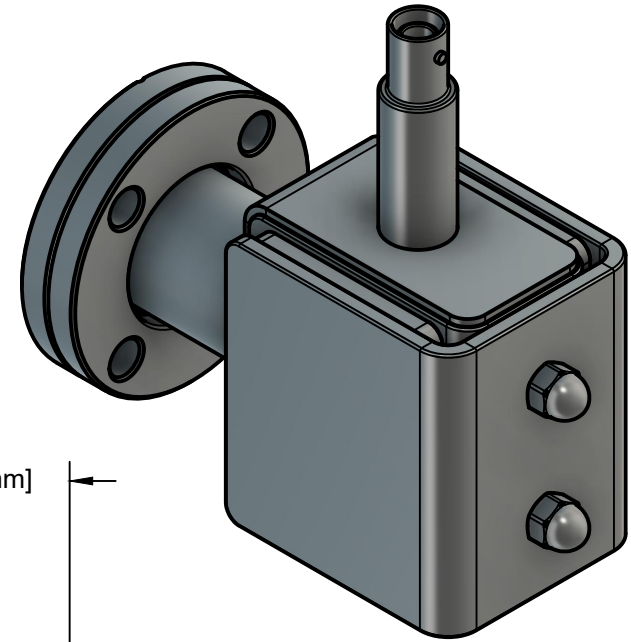

2.125 ROTATABLE  
(DN25CF)

THIRD ANGLE PROJECTION

MODION®  
www.modionvacuum.com

115 RAILROAD ST.  
IRWIN PA, 15642  
(724) 523 - 9610

TITLE

ION PUMP - 4 L/S - SHV / 2.125 CF / RIGHT

PART NO

9E4LKBR