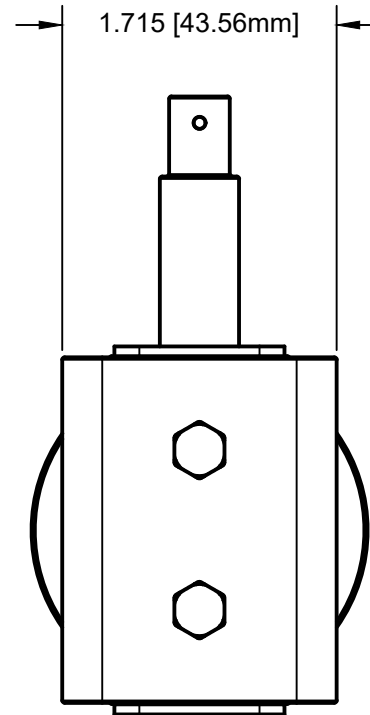

2.125 ROTATABLE  
(DN25CF)

THIRD ANGLE PROJECTION

MODION®  
www.modionvacuum.com

115 RAILROAD ST.  
IRWIN PA, 15642  
(724) 523 - 9610

TITLE

ION PUMP - 4 L/S - SHV / 2.125 CF / RIGHT

PART NO

9E4LKBR